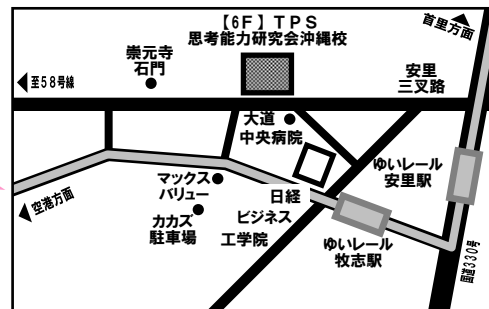

尚、定員に達しましたら締め切らせていただきますので

お早めに申し込みをお願いします。

お申込 TPS思考能力研究会沖縄校

098-863-1743

(受付時間AM10:00~PM5:00)

講演会と併行して小学生を対象とした「脳トレ算数ゲーム大会」を行います。

崇元寺バス停から徒歩2分

ゆいレール安里駅から徒歩5分

参加者特典

- ①脳トレMAXと算数MAXの3回分の無料体験チケット
- ②オリジナル脳トレ教材

無料進展

難関中学入試を突破する能力開発

6月
新規
開校

脳トレMAX

算数パズル/論理的思考
空間認識/図形センス

算数MAX